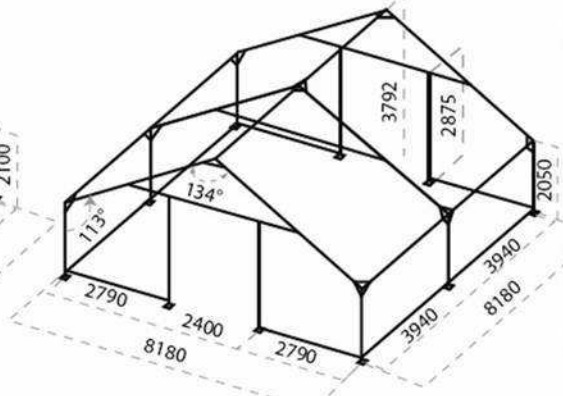

ARMATURE 8 m :

- Ø du tube : 60 mm
- épaisseur 2 mm
- barre de sol Ø 40 mm.
- platine : 150 x 200 mm