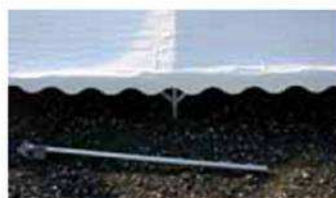

### ARMATURE 6 m :

- Ø du tube : 50 mm
- épaisseur 2 mm
- barre de sol Ø 40 mm.
- platine : 135 x 135 mm

### ARMATURE 8 m :

- Ø du tube : 60 mm
- épaisseur 2 mm
- barre de sol Ø 40 mm.
- platine : 150 x 200 mm

LES VÉLUMS POUR HABILLER L'INTÉRIEUR DE VOS TENTES DE RÉCEPTION : NOUS CONSULTER

FIXATION RIDEAU ET TOIT