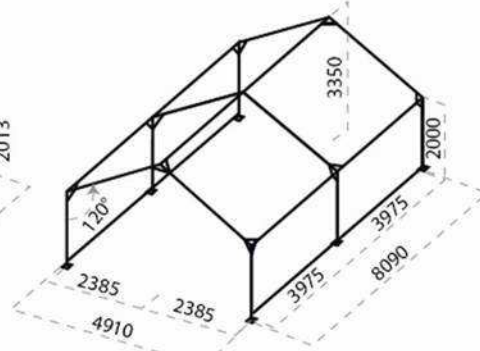

ARMATURE 5 m :

- Ø du tube : 40 mm
- épaisseur 2 mm
- barre de sol Ø 40 mm.
- platine : 135 x 135 mm