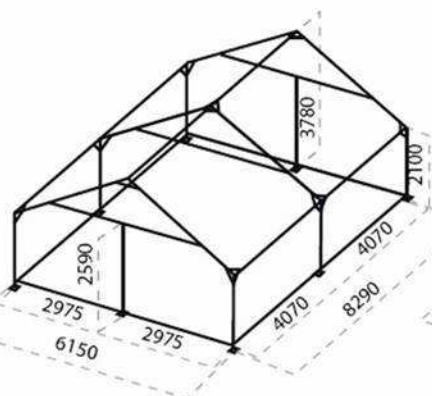

ARMATURE 6 m :

- Ø du tube : 50 mm
- épaisseur 2 mm
- barre de sol Ø 40 mm.
- platine : 135 x 135 mm