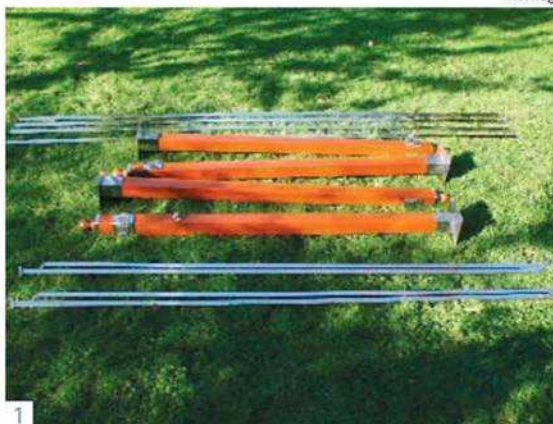

GAMME PARASOL

Abri COSY®

GROS PLAN SUR...

- 1 Haut de poteau recevant les sablières inox
- 2 Patte de rideau coulissant avec fermeture par pression
- 3 Platine basse inox avec 4 perçages recevant le poteau
- 4 Haut de poteau avec couvercle inox tête haute vissée
- 5 Pièce haute inox recevant les 4 rampants formant la pointe
- 6 Tension de la toile du toit par drisse et taquet coinreur

COLORIS

Toile Polyester 300 g/m² tissée aspect coton

DUNE

VERT bouteille RAL 6005

PARTICULARITÉS

- Abri bois et inox
- Rideaux coulissants en 2 parties avec embrasses tout autour
- Forte résistance au vent grâce aux poteaux 90 x 90 mm et à la structure inox
- Entretien facile et longévité grâce à la structure inox

EN OPTION

- Tous les coloris en toile acrylique 300gr/m² unie ou rayée
- Sac pour rideaux et toit
- Housse pour armature
- Eclairage globe ou spécifique

Abri COSY®

Dimensions et dessins non contractuels

	ARMATURE + TOILE + 4 RIDEAUX PLEIN en mm	 Mât mm	Poids Kg	1 hauteur de l'abri en mm	2 hauteur sol à l'armature OUVERT en mm	3 hauteur de poteau en mm
	4000 x 4000	90 x 90	115	2950	1950	2200

montage du cadre, emboîtement sablières sur poteaux

Montage pièce haute recevant les 4 rampants

Armature montée prête à recevoir le toit et les rideaux

Montage du toit

Fixation toit et rideaux

PIEDS

Platine basse inox
240 x 240 mm
avec 4 perçages
recevant le poteau
90 x 90 mm