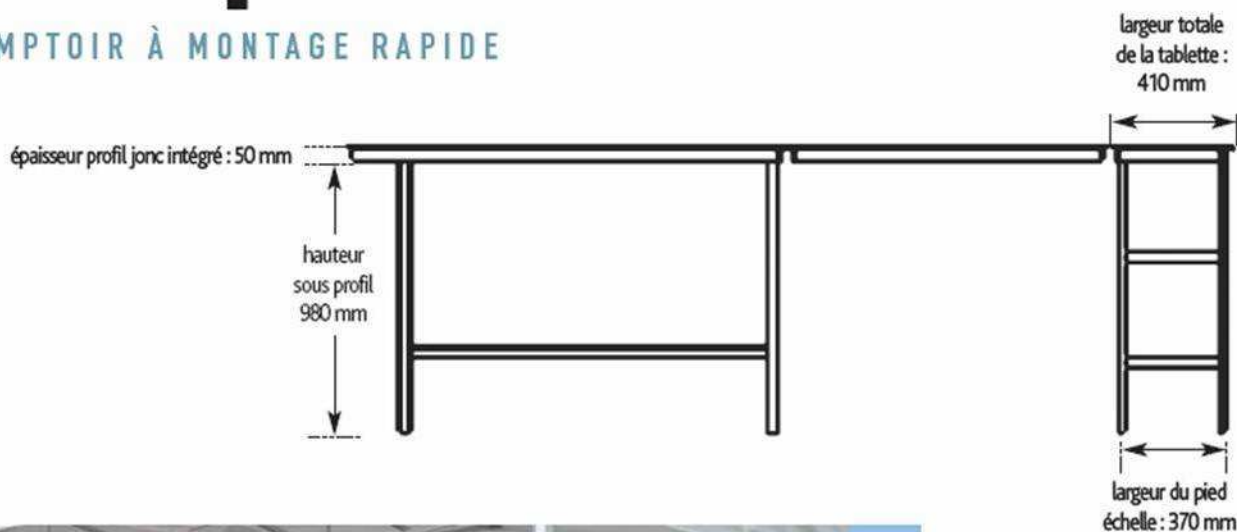

Option gouttières

Votre prestation garantie sans stress

Rideaux : hauteur 2,05 m

plein

panorama

à fenêtre géorgienne

Option : fermeture à glissières et portes

Comptoir repliable avec étagères

Comptoir ABRIFACIL'

COMPTOIR À MONTAGE RAPIDE

DESSCRIPTIF

- Armature en aluminium anodisé
- Pieds (25 x 40 mm) en échelle articulés, s'encrant une fois repliés dans l'épaisseur du profil à gorge périphérique
- Comptoir : Plateau Komacel épaisseur 12 mm, encadré dans profil alu à gorge sur toute la périphérie
- Assemblage par double jonc alu qui s'emboitent dans profil à gorge
- Étagère : 320 mm de largeur en Komacel épaisseur 12 mm.