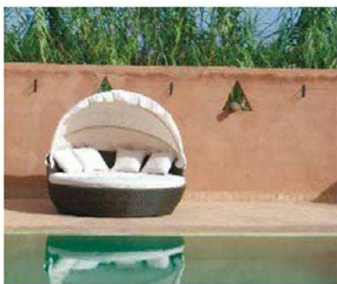

PARASOLS . BARNUMS . CHAPITEAUX
Vente Neuf et Occasion

35520 LA MEZIERE - 02 99 55 71 49
WWW.SODIS.COM

L'abrisiesta est un meuble de jardin original et convivial qui offre les avantages de matériaux résistants tout en conservant le charme de l'aspect du rotin traditionnel

DESSCRIPTIF

STRUCTURE

- Aluminium
- Habillage façon rotin en polyéthylène tressé
- Résistant au feu et à la pluie
- Couleur chocolat

OMBRELLE

- 4 arceaux
- Toile polyester écru

COUSSINS -MATELAS

- Matelas assise, épaisseur : 110 mm
- 4 coussins avec housse amovible
- Couleur écru

DIMENSIONS

- Diamètre hors tout : 1 800 mm
- Hauteur 800 mm (ombrelle baissée)
- Hauteur 1 600 mm (ombrelle ouverte)

AbriSiesta®

Ø ARMATURE

1 800 mm