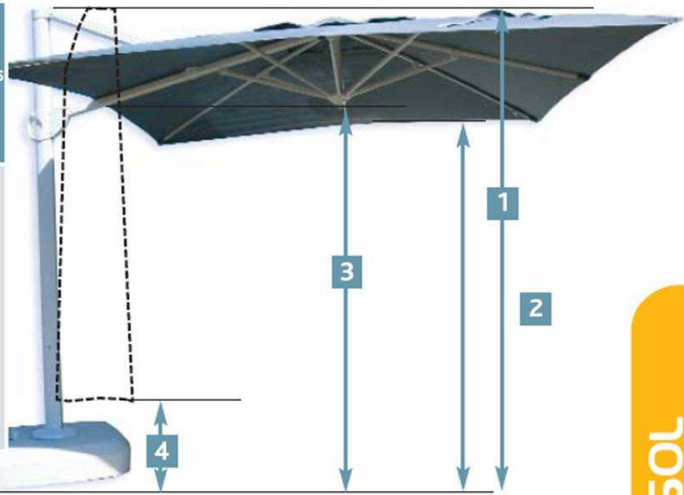

DESSCRIPTIF

- Armature en aluminium laqué Blanc
- Mât ovoïdal $\varnothing 65 \times 105$ mm
- Type mât : excentré
- 8 baleines de section 15×25 mm
- Toile : Polyester 300g/m^2 traité téflon
- Cheminée de décompression (bonne résistance au vent)
- Lambrequin : non (en option)
- Manœuvre :
 - par manivelle pour ouverture et fermeture
 - par poignée à ressort pour l'inclinaison
 - par pédale pour la rotation à 360°
- Housse de protection en polyester 300g/m^2 avec une baleine + fermeture à glissière + drisse et poulie de renvoi.
- Embrasse avec velcro pour maintien du parasol fermé

EN OPTION

- Tous les coloris en toile acrylique 300g/m^2 unie ou rayée avec ou sans lambrequin
- Gouttière
- Rideau plein ou panorama
- Lambrequin
- Sangle à poches ou velcro pour recevoir gouttière ou rideaux
- Éclairage globe ou spécifique

Décor d'ombre®

Dimensions et dessins non contractuels

ARMATURE + TOILE en mm	Ø Mât mm	Poids Kg	1 hauteur du parasol en mm	2 hauteur sol aux baleines OUVERT en mm	3 hauteur sol sous noix basse OUVERT en mm	4 hauteur sol aux baleines FERMÉ en mm
3000 x 3000	105 x 65	50	2830	2100	2150	620

GAMME PARASOL

HOUSSE DE PROTECTION

Housse de protection en polyester 300g/m² avec une baleine + fermeture à glissière + drisse et poulie de renvoi pour une mise en place facile à hauteur d'homme.

PIEDS

Soacle à lester
Soacle à lester d'eau ou de sable, 800 x 800 x 200 mm, carter en ABS, blanc mat, 4 roulettes escamotables et réglables en hauteur. Cylindre de rotation 360° avec pédale frein. Poids vide 32 kg.